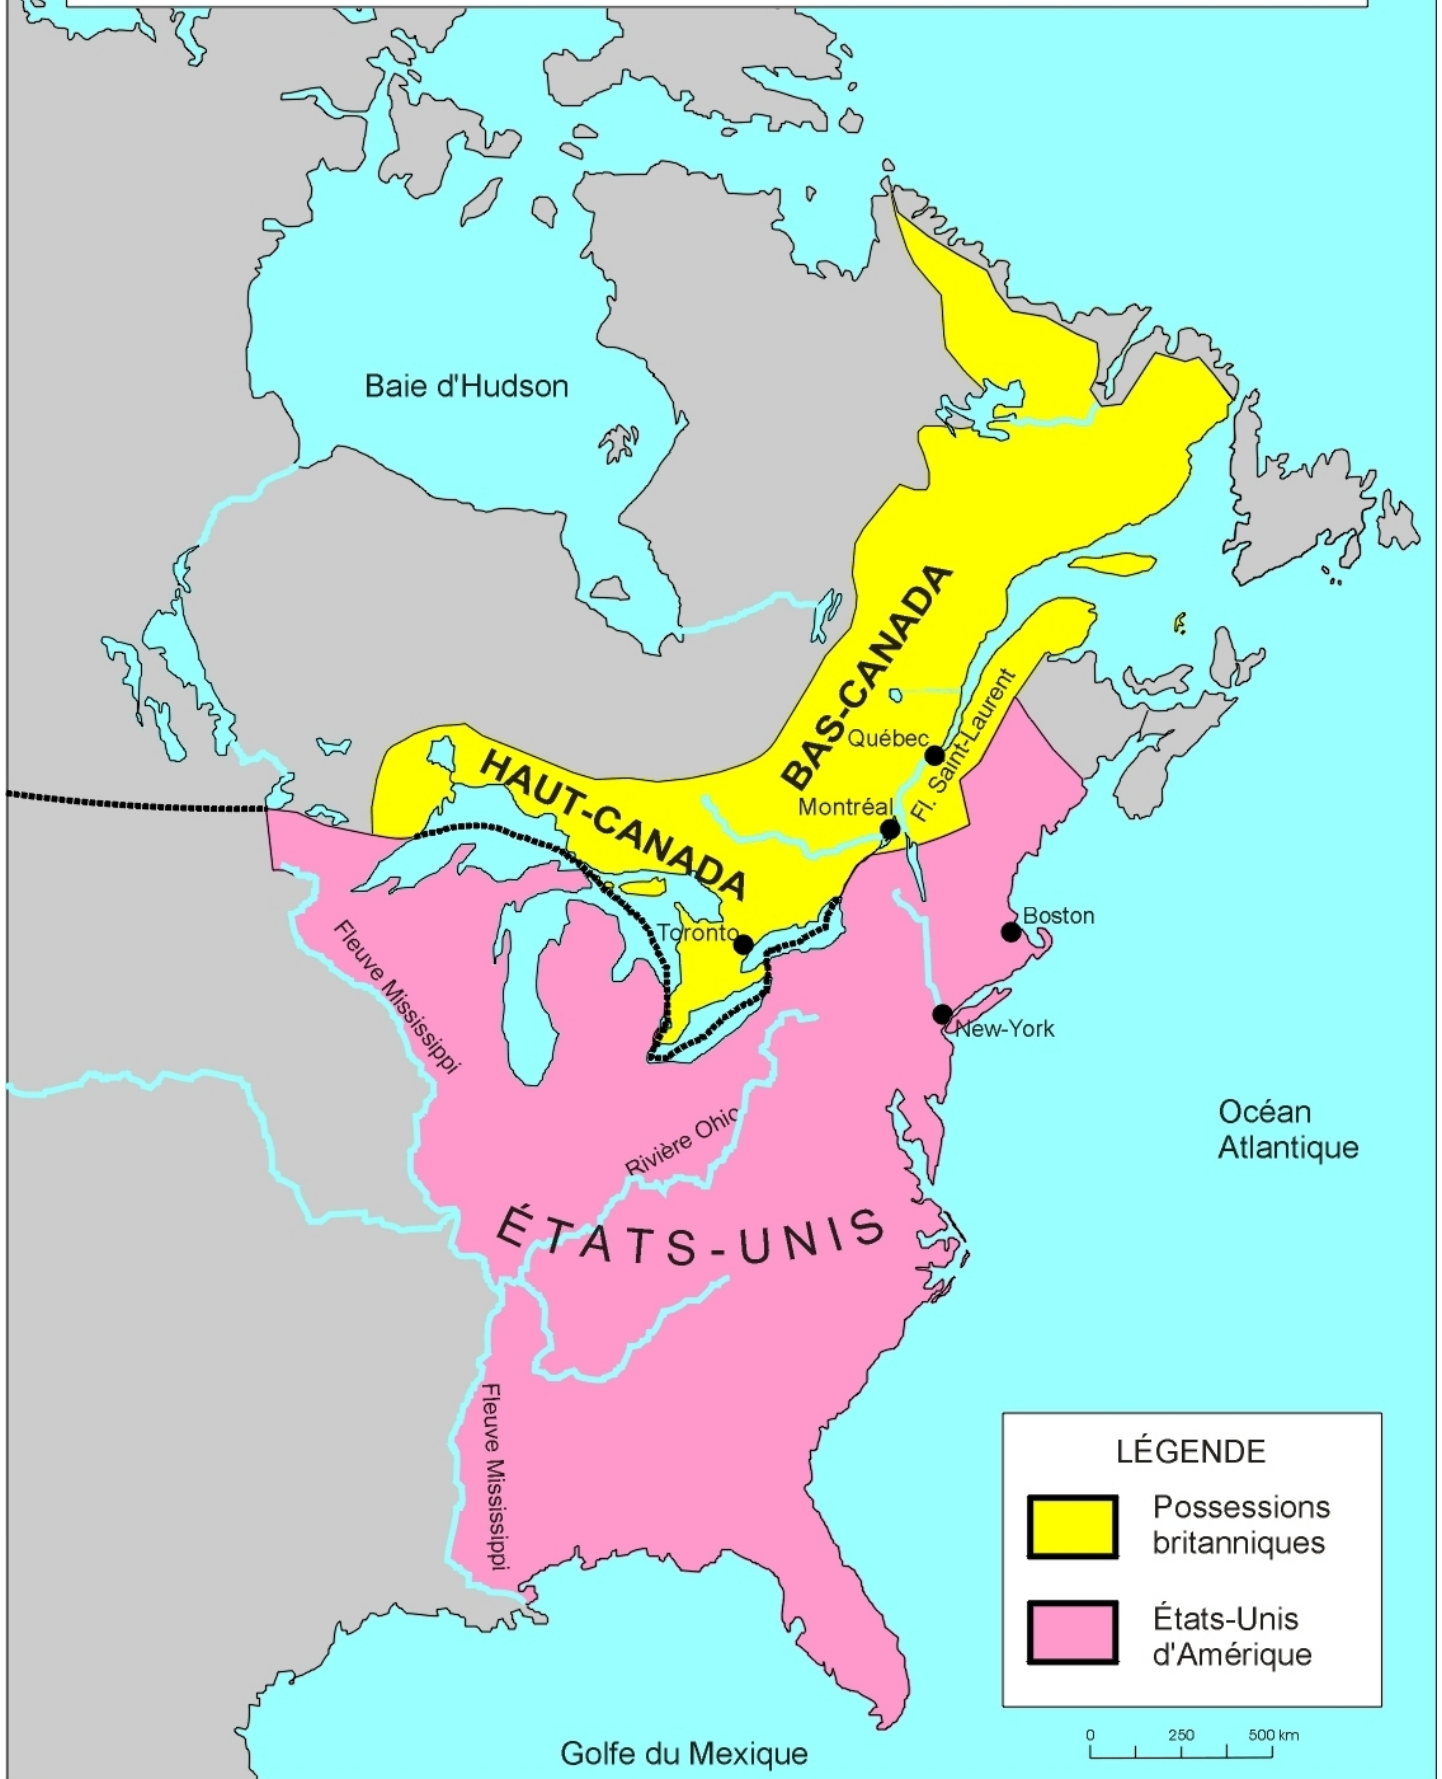

LA SOCIÉTÉ CANADIENNE VERS 1820

LA SOCIÉTÉ CANADIENNE VERS 1820

LÉGENDE

- Possessions britanniques
- États-Unis d'Amérique
- - - frontière internationale

0 250 500 km

LA SOCIÉTÉ CANADIENNE ACTUELLE

LE CANADA ACTUEL