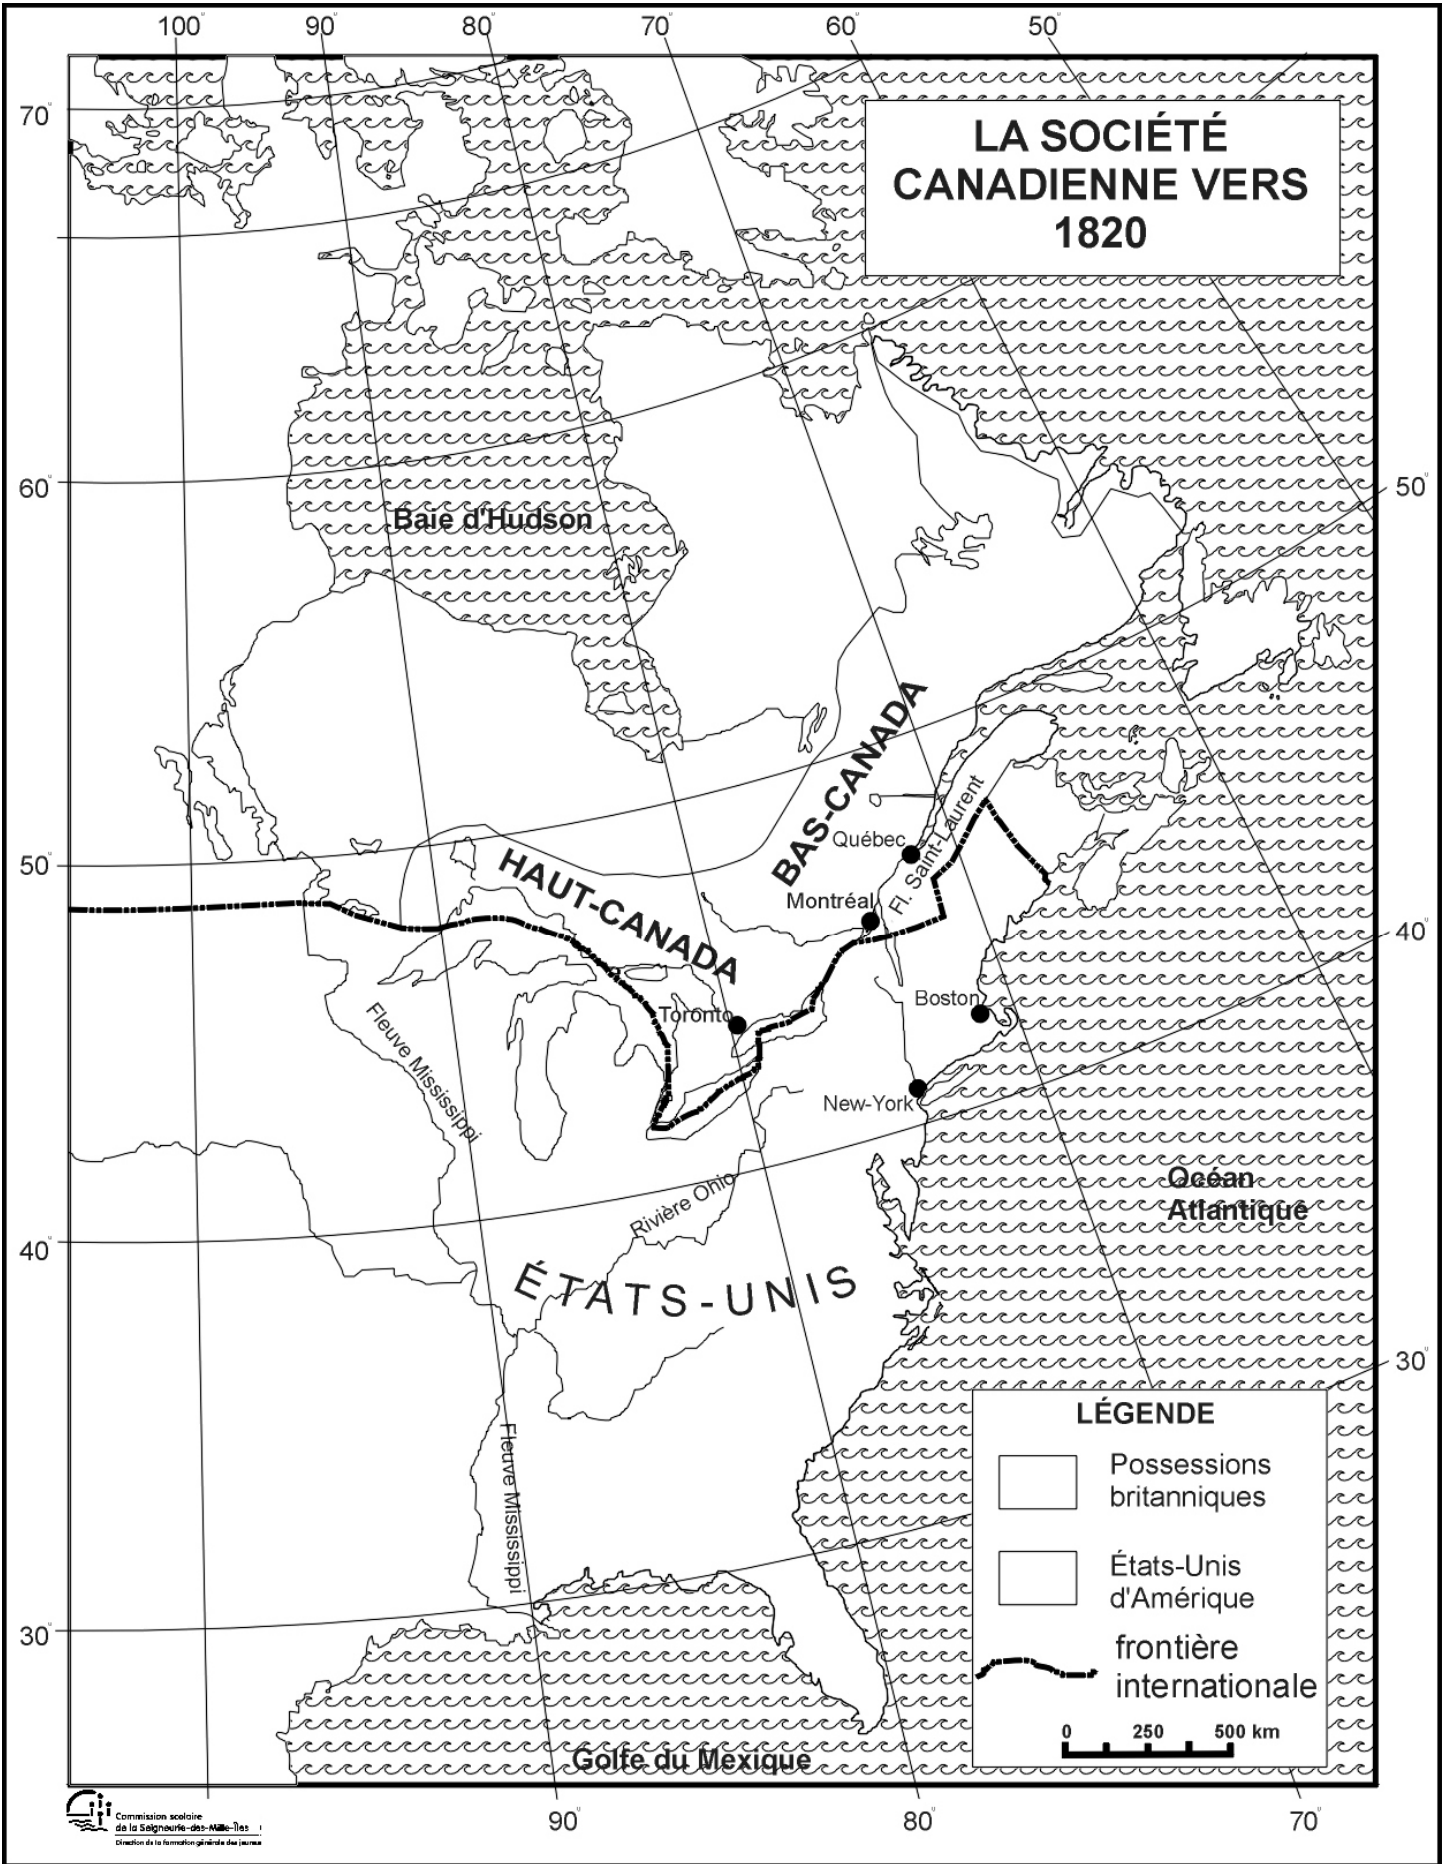

LA SOCIÉTÉ CANADIENNE VERS 1820

LA SOCIÉTÉ CANADIENNE VERS 1820

LÉGENDE

- Possessions britanniques
- États-Unis d'Amérique
- - - frontière internationale

0 250 500 km

LA SOCIÉTÉ CANADIENNE ACTUELLE

LE CANADA ACTUEL